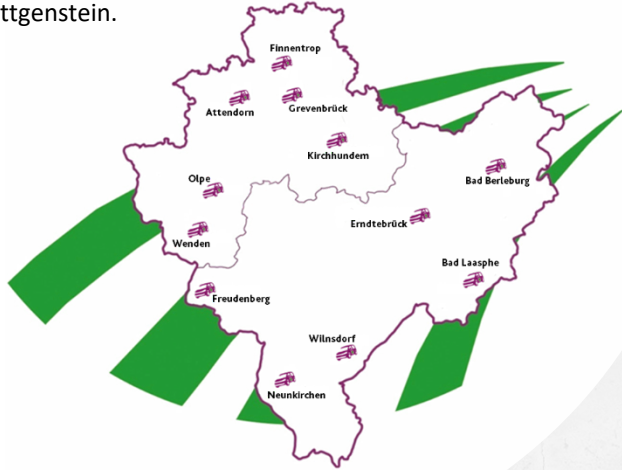

MINT ins Land ist ein außerschulisches mobiles Lernangebot, um Kinder und Jugendliche der Sekundarstufe I für MINT zu begeistern. Das MINT-Mobil kommt im 14-täglichen Rhythmus an eine der Haltestellen im Kreis Olpe und im Kreis Siegen-Wittgenstein.